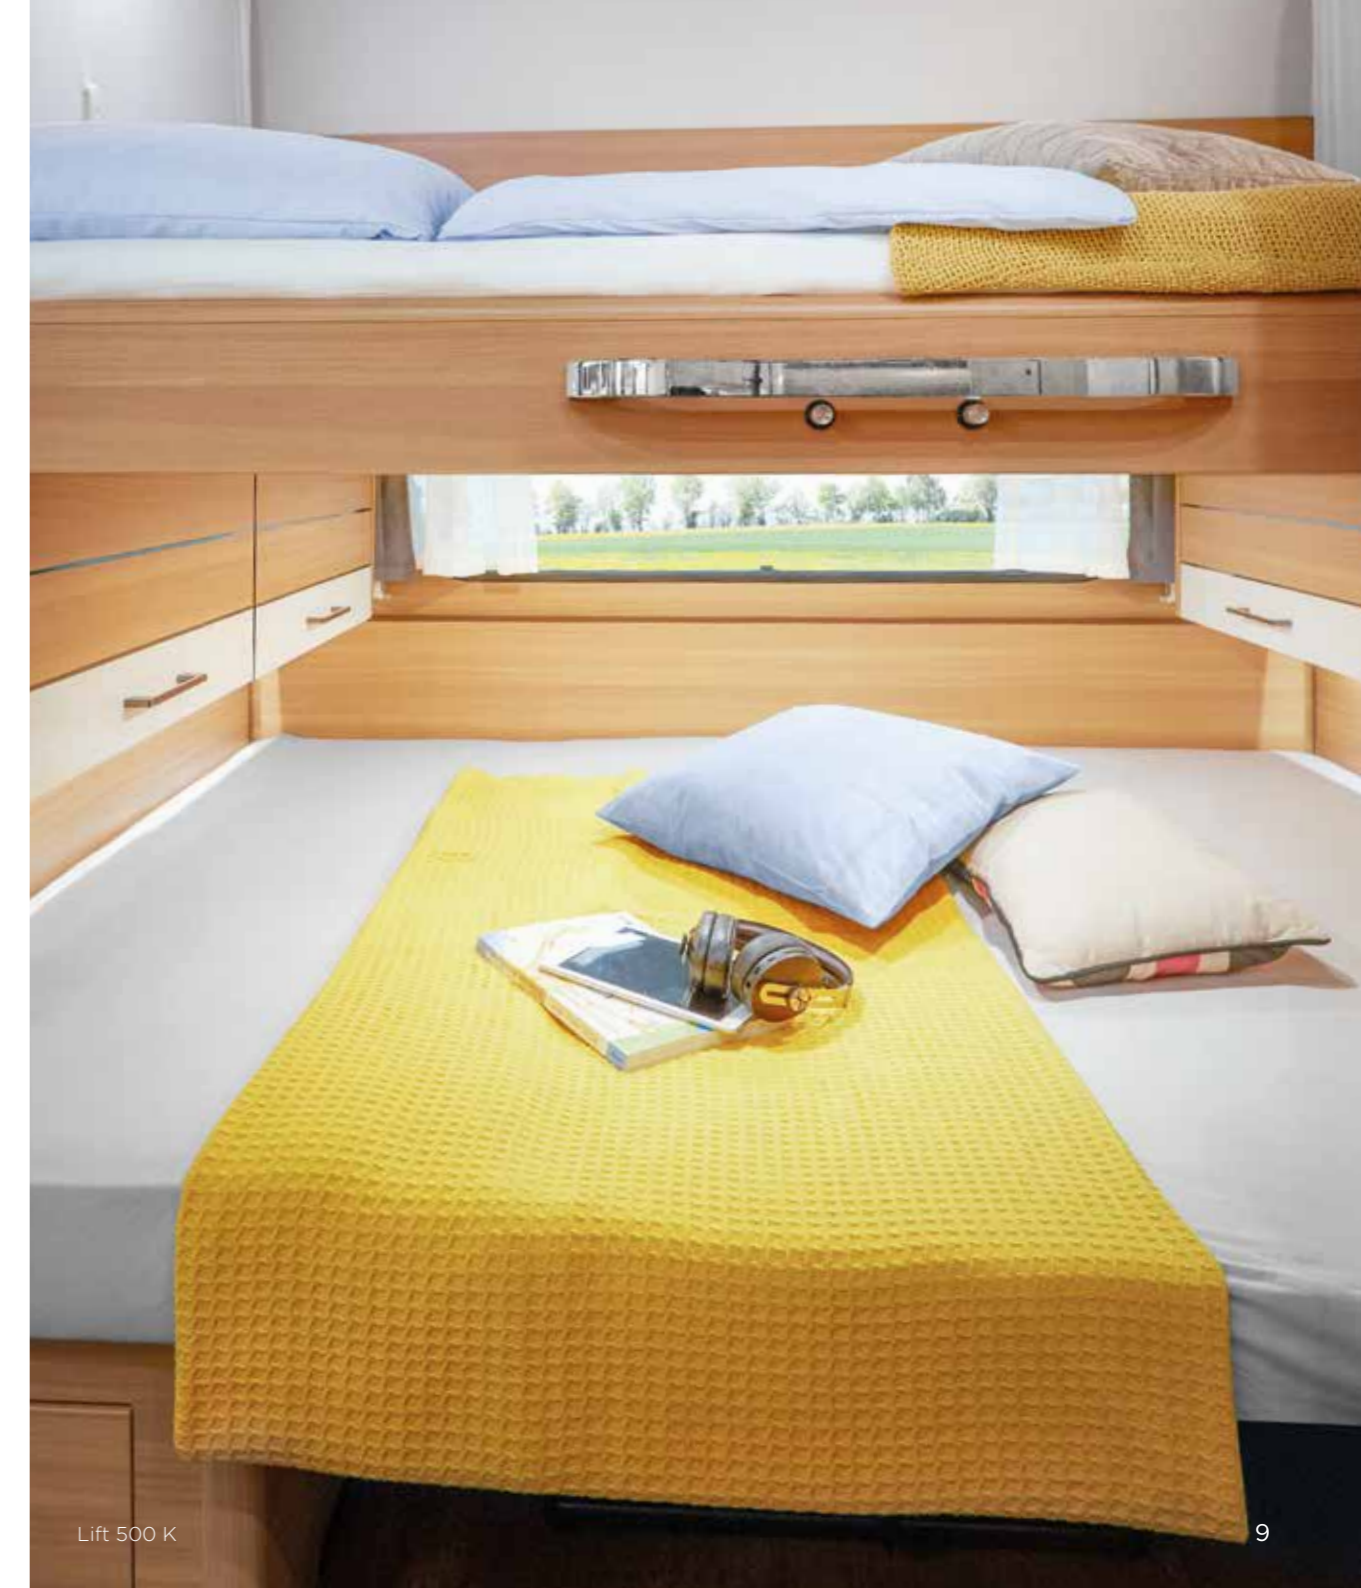

Passend angebrachte Deckenleuchten machen den Wohnraum sympathisch und hell. Dazu lässt das serienmäßige Dachfenster viel Licht hinein.

ORDNUNG SCHAFFEN **LEICHT GEMACHT**

400 F

490 K

HIGHLIGHTS INTERIEUR